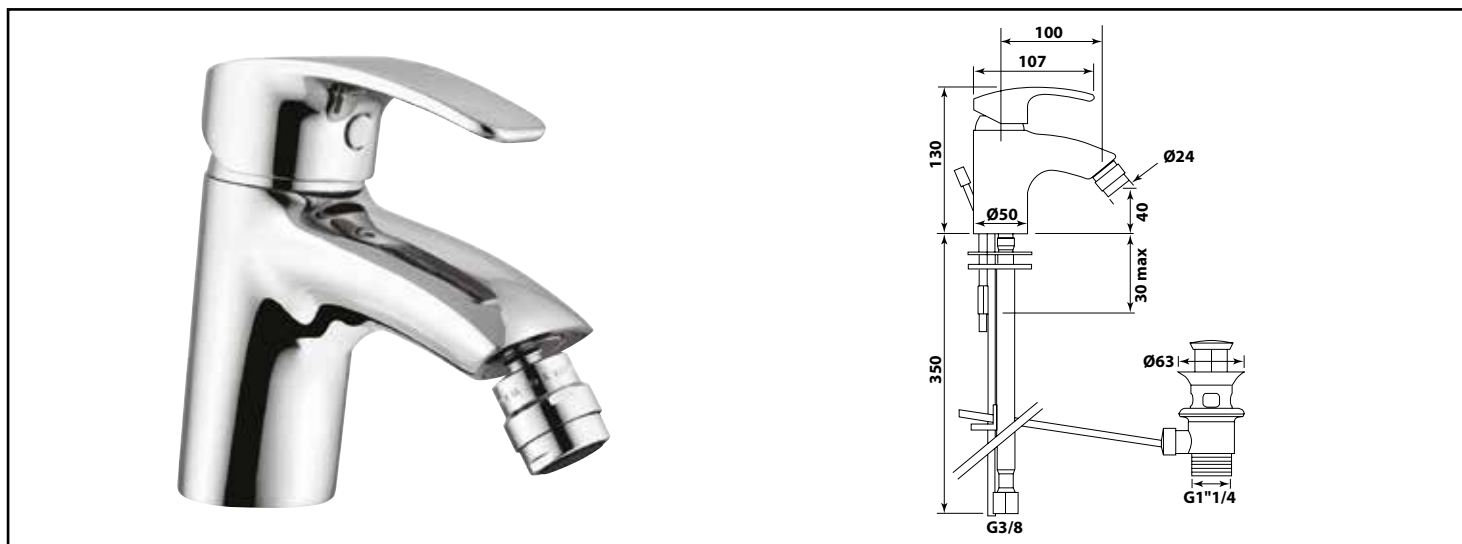

Référence : **12935**

MITIGEUR BIDET ACCESS'O - CHROMÉ - ANTICALCAIRE - TECHNOLOGIE C3 - ROLF

■ UN DESIGN SOBRE ET MODERNE.

■ INSTALLATION RAPIDE ET FACILE.

■ ECONOMIES D'EAU ET D'ÉNERGIE

DESCRIPTION	Chromé - Manette métal - Cartouche céramique Ø40 mm C3 - Bec fixe avec aérateur anticalcaire monté sur rotule - Limiteur de débit par point dur - Limiteur de température réglable - Un point de fixation - Vidage laiton - Flexibles d'alimentation EPDM livrés pré-montés 350 mm - NF classement EO C3 A2 U3 (BABA)
CARACTÉRISTIQUES	Chromé - Manette métal. - Cartouche Ø40 mm. - Bec fixe avec aérateur anticalcaire monté sur rotule. - Limiteur de débit par point dur. - Limiteur de température réglable. - Un point de fixation. - Flexibles EPDM pré-montés 350 mm. - Vidage laiton. - NF IA. - Classement EO C3 A2 U3 (BABA).
APPLICATIONS	Robinetterie de bidet
CONDITIONS D'UTILISATION	Pression maximum : 5 bar - Pression d'utilisation : 3 bar - Température maximum de l'eau : 80°C (176°F) - produit Conforme aux réglementations en vigueur
COMPATIBILITÉ	S'installe sur tous les types de bidet
PRÉCAUTION D'EMPLOI	1 point de fixation. Livré avec flexibles EPDM pré-montés 350mm.
SPECIFICATIONS D'INSTALLATION	Permet l'équipement sanitaire des salles de bains et cuisine.
	Garantie 10 ans contre tout vice de fabrication y compris pour les cartouches - Cf conditions générales de vente
PRESCRIPTION DE POSE	Avant le montage nettoyer la tuyauterie pour éliminer toute impureté
PRESCRIPTION D'ENTRETIEN	Nettoyage à l'eau savonneuse avec un chiffon doux et bien sécher - Ne pas utiliser de produits nocifs, abrasifs ou chlorés